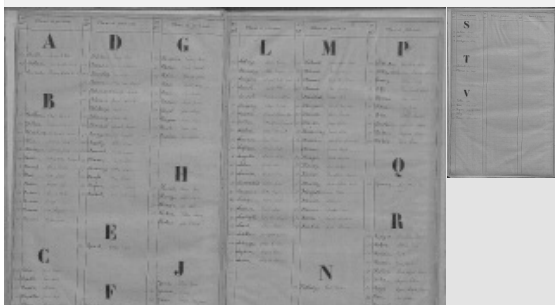

Plan de classement

∨ Registres matricules militaires 1867-1921 et tables alphabétiques 1867-1940

∨ Evreux

• Evreux. Répertoire alphabétique (1869)

Accéder au visualiseur des médias : 2 médias

Evreux. Répertoire alphabétique (1869)

Date :

1869

Nature du contenu : table

Description physique :

Registre : Oui

Identifiant :

41 R 6-T

Localité : Evreux (Eure, France)