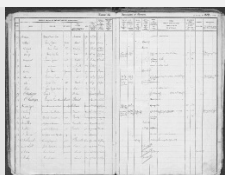

Plan de classement

∨ Tables de successions et d'absences

∨ Verneuil

• Tables 1888-1897

Accéder au visualiseur des médias : 128 médias

Tables 1888-1897

Date :

1888-1897

Identifiant :

607 Q 14

Localité : Verneuil (Eure, France)

Autres identifiants :

Cotes extrêmes : 607 Q 14

Mots-clés

Géolocalisation [Verneuil \(Eure, France\)](#)