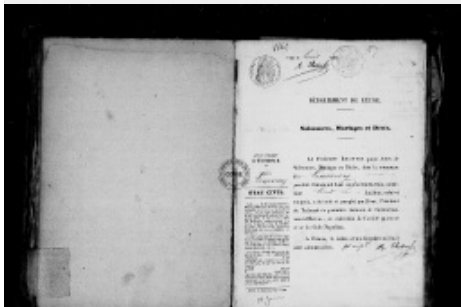

## Plan de classement

- ▼ Etat civil
  - ▼ Louversey (Eure, France)
    - ▼ Registres d'état civil
      - N (1863-1902)

Accéder au visualiseur des médias : 469 médias

### N (1863-1902)

**Sujet :** Naissances

**Date :**  
1863-1902

**Nature du contenu :** Registres

**Identifiant :**  
8 Mi 4882

**Localité :** Louversey (Eure, France)