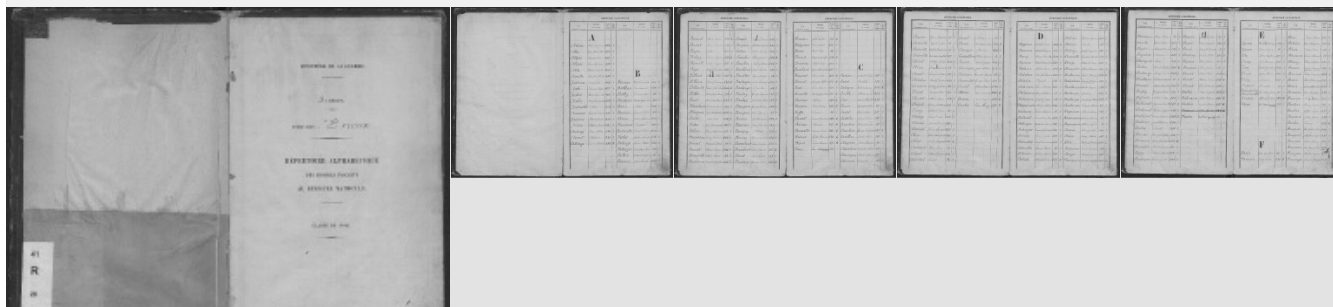

Plan de classement

∨ Registres matricules militaires 1867-1921 et tables alphabétiques 1867-1940

∨ Evreux

• Evreux. Répertoire alphabétique (1882)

Accéder au visualiseur des médias : 12 médias

Evreux. Répertoire alphabétique (1882)

Date :

1882

Nature du contenu : table

Description physique :

Registre : Oui

Identifiant :

41 R 26-T

Localité : Evreux (Eure, France)

Autres identifiants :

Cotes extrêmes : 41 R 26-T

Mots-clés

Typologie [table](#)

Géolocalisation [Evreux (Eure, France)](#)