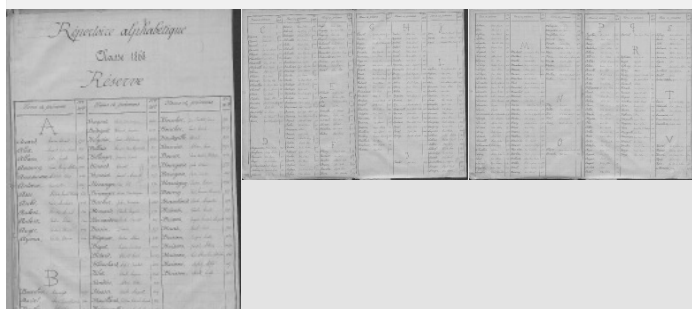

Plan de classement

∨ Registres matricules militaires 1867-1921 et tables alphabétiques 1867-1940

∨ Evreux

• Evreux. Répertoire alphabétique (1868)

Accéder au visualiseur des médias : 3 médias

Evreux. Répertoire alphabétique (1868)

Date :

1868

Nature du contenu : table

Description physique :

Registre : Oui

Identifiant :

41 R 3-T

Localité : Evreux (Eure, France)